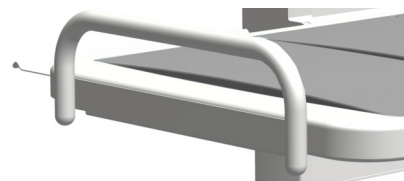

Mando a distancia con cable

Ref.: 97000425

ROPOX
BETTER WAYS TO BETTER DAYS

UGARI GERIÁTRICA

C/Venta de la Estrella 6, pab.126 - 01006 VITORIA-GASTEIZ (SPAIN)

Tel (+34) 945 146 744; Fax (+34) 945 154 036; E-mail: ugari@ugari.es

www.ugari.es