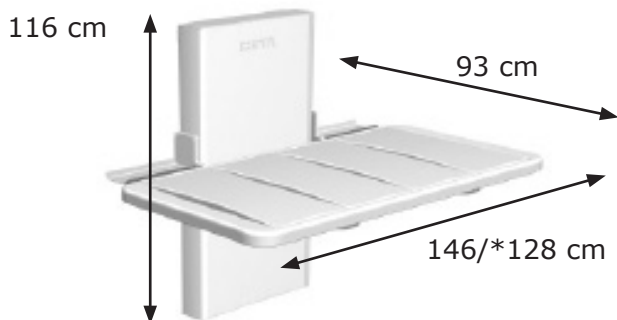

Camilla de ducha HUDSON

CE

Camilla de ducha con ajuste en altura eléctrico.
Abatible.

Ajuste de altura entre 30-100 cm.

- El rango de ajuste en altura de la camilla es de 70 cm y se realiza mediante un interruptor.
- La camilla se fija a la unidad de pared.
- Abatible, para dejar espacio libre cuando no esté en uso.
- Disponible en tres tamaños diferentes.
- Carga máxima de 220 kg, distribuidos por toda la superficie.
- Colchoneta en poliuretano blando, reversible con 2 durezas diferentes y extraíbles manualmente para la limpieza.
- El respaldo se puede inclinar en tres posiciones (20,40 y 60°). Se puede incluir como accesorio.

Camilla de ducha HUDSON

Camilla de ducha ajustable en altura entre 30-100 cm.

40-25023 Sin respaldo

40-25073 Con respaldo

40-25026 Sin respaldo

40-25076 Con respaldo

40-25029 Sin respaldo

40-25079 Con respaldo

* Espacio útil disponible

Accesorios

Respaldo para camilla de ducha

Ref.: 40-25031

Barandilla de seguridad lateral 128 cm

Ref.: 40-25034 camilla 146 cm

Ref.: 40-25035 camilla 210 cm

Ref.: 40-25036 camilla 178 cm