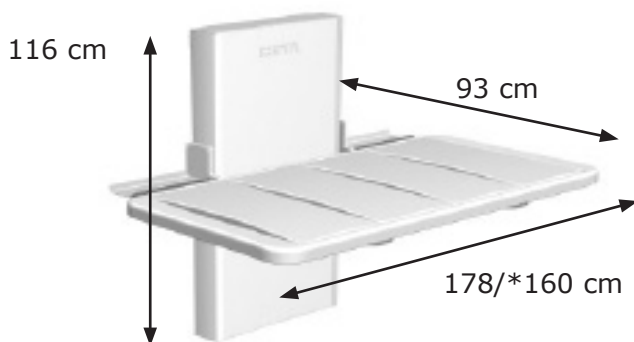

Camilla de ducha HUDSON

CE

Camilla de ducha con ajuste en altura eléctrico.
Abatible.

Ajuste de altura entre 30-100 cm.

- El rango de ajuste en altura de la camilla es de 70 cm y se realiza mediante un interruptor.
- La camilla se fija a la unidad de pared.
- Abatible, para dejar espacio libre cuando no esté en uso.
- Disponible en tres tamaños diferentes.
- Carga máxima de 220 kg, distribuidos por toda la superficie.
- Colchoneta en poliuretano blando, reversible con 2 durezas diferentes y extraíbles manualmente para la limpieza.
- El respaldo se puede inclinar en tres posiciones (20,40 y 60°). Se puede incluir como accesorio.

Camilla de ducha HUDSON

Camilla de ducha ajustable en altura entre 30-100 cm.

40-25023 Sin respaldo

40-25073 Con respaldo

40-25026 Sin respaldo

40-25076 Con respaldo

40-25029 Sin respaldo

40-25079 Con respaldo

* Espacio útil disponible

Accesorios

Respaldo para camilla de ducha

Ref.: 40-25031

Barandilla de seguridad lateral 128 cm

Ref.: 40-25034 camilla 146 cm

Ref.: 40-25035 camilla 210 cm

Ref.: 40-25036 camilla 178 cm