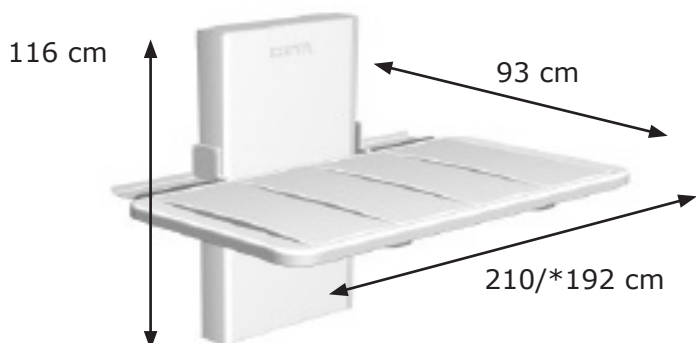

Camilla de ducha HUDSON

CE

Camilla de ducha con ajuste en altura eléctrico.
Abatible.

Ajuste de altura entre 30-100 cm.

- El rango de ajuste en altura de la camilla es de 70 cm y se realiza mediante un interruptor.
- La camilla se fija a la unidad de pared.
- Abatible, para dejar espacio libre cuando no esté en uso.
- Disponible en tres tamaños diferentes.
- Carga máxima de 220 kg, distribuidos por toda la superficie.
- Colchoneta en poliuretano blando, reversible con 2 durezas diferentes y extraíbles manualmente para la limpieza.
- El respaldo se puede inclinar en tres posiciones (20,40 y 60°). Se puede incluir como accesorio.

Camilla de ducha HUDSON

Camilla de ducha ajustable en altura entre 30-100 cm.

40-25023 Sin respaldo

40-25073 Con respaldo

40-25026 Sin respaldo

40-25076 Con respaldo

40-25029 Sin respaldo

40-25079 Con respaldo

* Espacio útil disponible

Accesorios

Respaldo para camilla de ducha

Ref.: 40-25031

Barandilla de seguridad lateral 128 cm

Ref.: 40-25034 camilla 146 cm

Ref.: 40-25035 camilla 210 cm

Ref.: 40-25036 camilla 178 cm